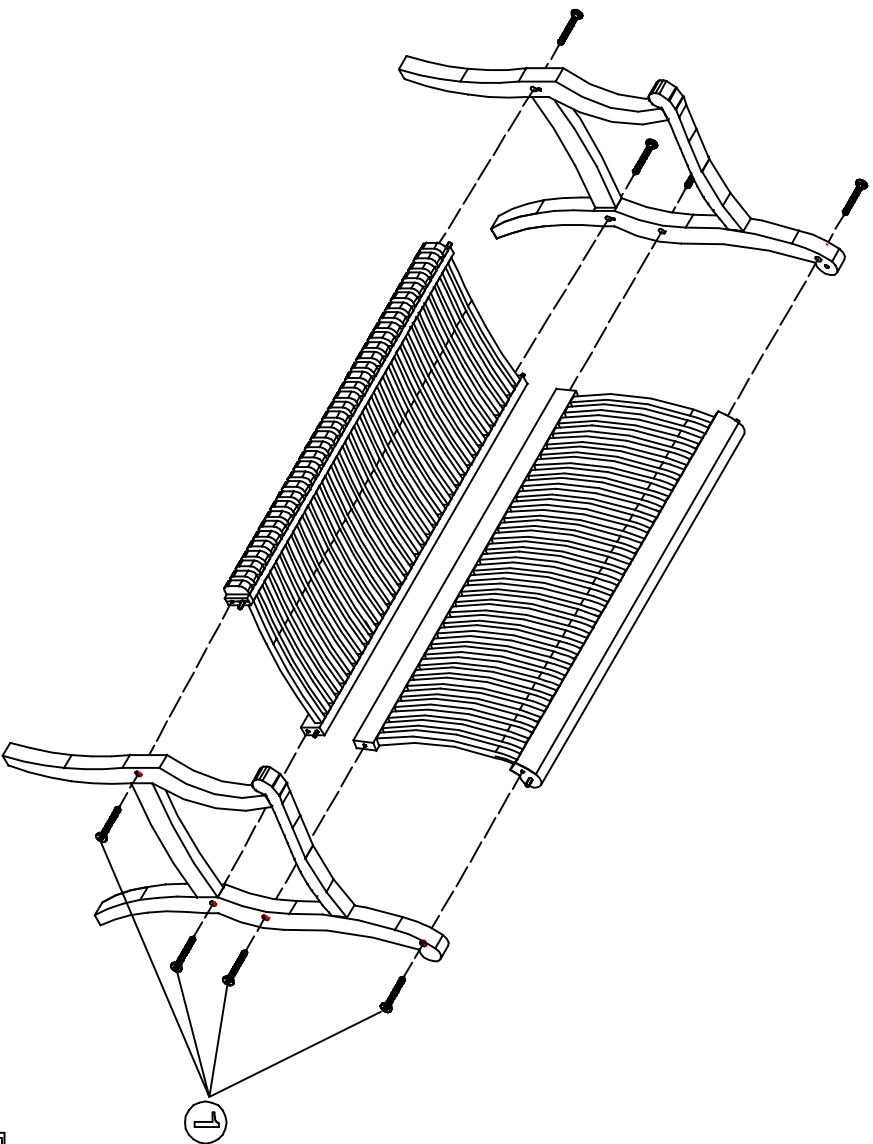

# ASSEMBLY INSTRUCTION HLB201

## DESCRIPTION

-   **Wooden Screw M7x70** : 08Pcs
-   **Allen Key M4** : 02Pcs